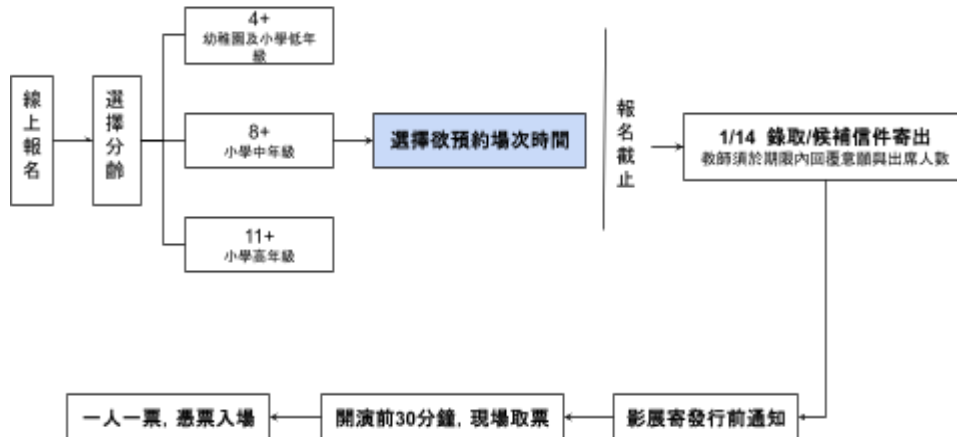

朗國民小學、屏東縣鹽埔鄉彭厝國民小學、屏東縣鹽埔鄉鹽埔國民小學

副本：

裝

訂

線

2026 TICFF台灣國際兒童影展 團體票第一波預約 | 開箱盲選場 活動說明

台灣國際兒童影展開跑啦！將於 2026/3/27-4/2 於台北信義威秀、美麗華影城盛大登場。涵蓋國際得獎好片與精心策展單元，放映近百部影片、六十場次，邀請您一起把電影帶進孩子們的日常。

本屆首度於影展片單公布前釋出部分座位，邀請希望提前完成下學期規劃，又不想錯過影展的老師們搶先卡位！只須擇定能帶班出校的「平日觀影時段」，影展將依建議分齡為您分配合適作品。

台北信義威秀 3.27-4.2
美麗華影城 免費帶班看電影!

2026 台灣國際兒童影展 團體票預約

第1波預約
1.07 @12:00 → 1.11 @23:59
開箱盲選場 | 確定時段，搶先預約！

掃我預約

●活動規則●
15人 - 40人以下之團體，皆可預約報名！
階段報名截止後，將於3個工作天內寄送錄取/候補通知信件

一、報名時間：**2026.01.07(三) - 2026.01.11(日) 23:59**

二、預約方式：於影展官網、社群，點選表單報名 <https://forms.gle/hpFmD8RCmwSDBnBx5>

三、報名流程：

四、開放場次：**3/27(五)**及**3/30(一)**至**4/2(四)**，詳細放映場次請見表單。

五、活動規定：

1. 歡迎政府立案之教育機構、公益團體、社福機構及相關組織報名。
2. 15人以上，40人以下之團體皆可報名。
3. 此階段無提供放映影片資訊，每團體**限預約1場**。
4. 此階段開放席次為平日場部分席次，若報名人數超額，將採亂數抽籤。
5. 報名截止後，將於**1/14(三)**寄出錄取／候補信件，請耐心等待信件通知。
6. 每場候補最多5組，將於確認正取團體出席意願後，依序通知候補團體。
7. 影片開演後不再受理團體報到，並取消預約權益。
8. 團體預約票根不得參加集點兌換紀念品、贈品等活動。
9. 若有疑問請來電：02-26332000 #9；或來信 ticff.ptsoffice@gmail.com。